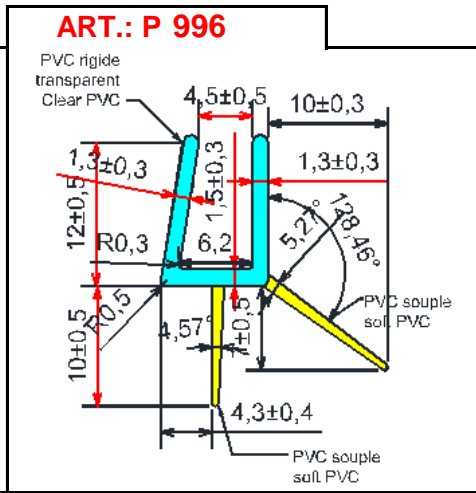

KATALOG PROFILOV
CATALOGUE OF PROFILES
KATALOG DER PROFILEN

UTEKSOL d.o.o.

Pohorska 6a

2380 Slovenj Gradec, SLOVENIJA

Tel. : 00386(0)2 88 42 451

Fax. : 00386(0)2 88 44 102

E – mail: gregor.bricman@uteksol.si

www.uteksol.si

Pridržujemo si pravico do popravkov in sprememb!
We keep claim of corrections and changes!
Wir vorbehalten sich die berichtigungen und veränderungen!