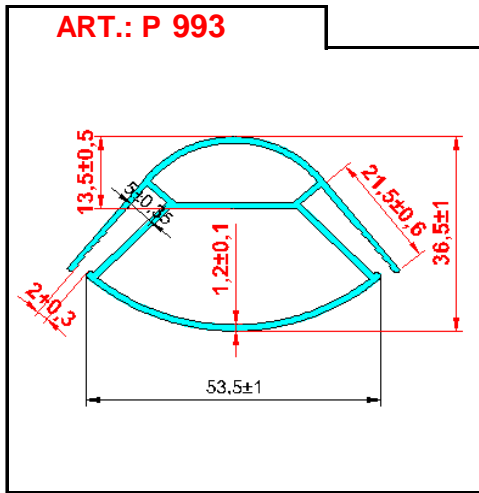

KATALOG PROFILOV
CATALOGUE OF PROFILES
KATALOG DER PROFILEN

UTEKSOL d.o.o.

Pohorska 6a

2380 Slovenj Gradec, SLOVENIJA

Tel. : 00386(0)2 88 42 451

Fax. : 00386(0)2 88 44 102

E – mail: gregor.bricman@uteksol.si

www.uteksol.si

Pridržujemo si pravico do popravkov in sprememb!
We keep claim of corrections and changes!
Wir vorbehalten sich die berichtigungen und veränderungen!