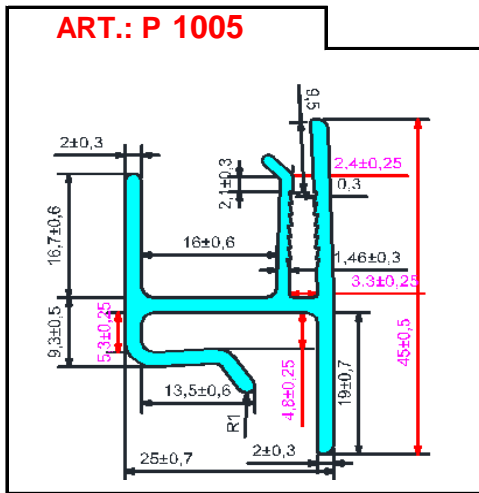

KATALOG PROFILOV
CATALOGUE OF PROFILES
KATALOG DER PROFILEN

UTEKSOL d.o.o.

Pohorska 6a

2380 Slovenj Gradec, SLOVENIJA

Tel. : 00386(0)2 88 42 451

Fax. : 00386(0)2 88 44 102

E – mail: gregor.bricman@uteksol.si

www.uteksol.si

Pridržujemo si pravico do popravkov in sprememb!
We keep claim of corrections and changes!
Wir vorbehalten sich die berichtigungen und veränderungen!