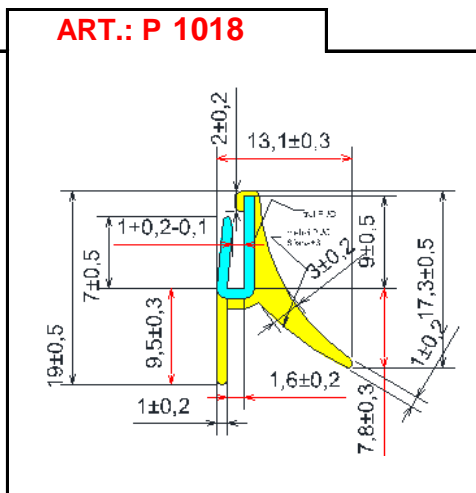

KATALOG PROFILOV
CATALOGUE OF PROFILES
KATALOG DER PROFILEN

UTEKSOL d.o.o.

Pohorska 6a

2380 Slovenj Gradec, SLOVENIJA

Tel. : 00386(0)2 88 42 451

Fax. : 00386(0)2 88 44 102

E – mail: gregor.bricman@uteksol.si

www.uteksol.si

Pridržujemo si pravico do popravkov in sprememb!
We keep claim of corrections and changes!
Wir vorbehalten sich die berichtigungen und veränderungen!