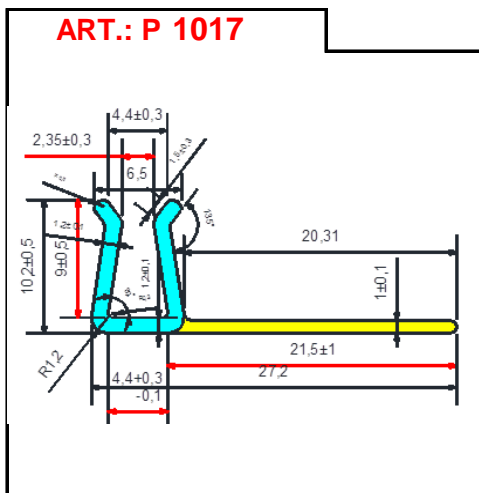

KATALOG PROFILOV
CATALOGUE OF PROFILES
KATALOG DER PROFILEN

UTEKSOL d.o.o.

Pohorska 6a

2380 Slovenj Gradec, SLOVENIJA

Tel. : 00386(0)2 88 42 451

Fax. : 00386(0)2 88 44 102

E – mail: gregor.bricman@uteksol.si

www.uteksol.si

Pridržujemo si pravico do popravkov in sprememb!
We keep claim of corrections and changes!
Wir vorbehalten sich die berichtigungen und veränderungen!