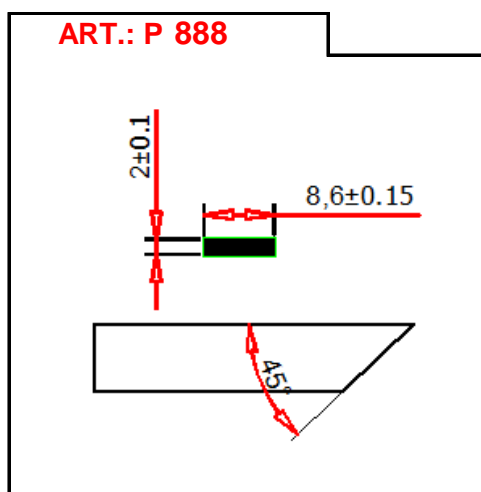

**KATALOG PROFILOV**  
 CATALOGUE OF PROFILES  
 KATALOG DER PROFILEN

**UTEKSOL d.o.o.**

Pohorska 6a  
 2380 Slovenj Gradec, SLOVENIJA  
 Tel. : 00386(0)2 88 42 451  
 Fax. : 00386(0)2 88 44 102  
 E - mail: [gregor.bricman@uteksol.si](mailto:gregor.bricman@uteksol.si)  
[www.uteksol.si](http://www.uteksol.si)