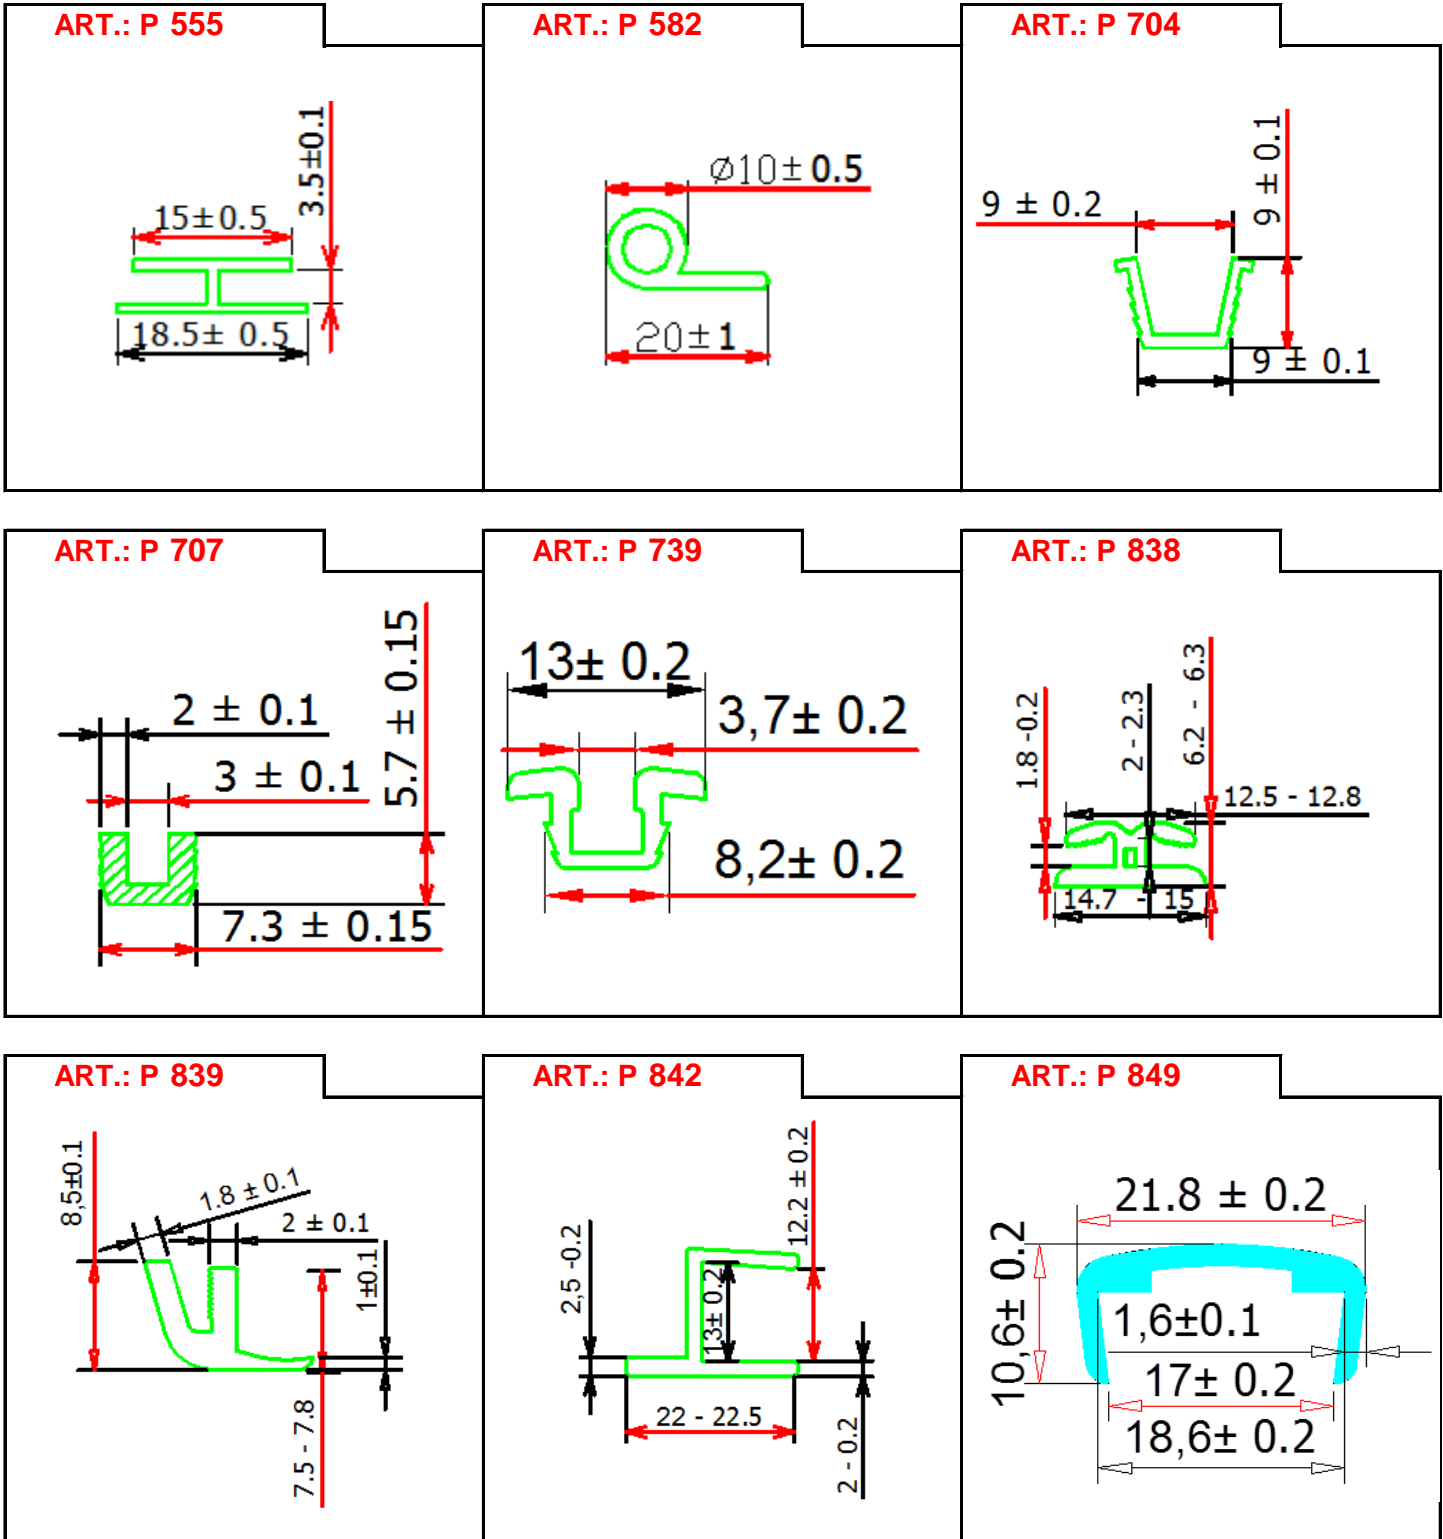

KATALOG PROFILOV
 CATALOGUE OF PROFILES
 KATALOG DER PROFILEN

UTEKSOL d.o.o.

Pohorska 6a
 2380 Slovenj Gradec, SLOVENIJA
 Tel. : 00386(0)2 88 42 451
 Fax. : 00386(0)2 88 44 102
 E - mail: gregor.bricman@uteksol.si
www.uteksol.si