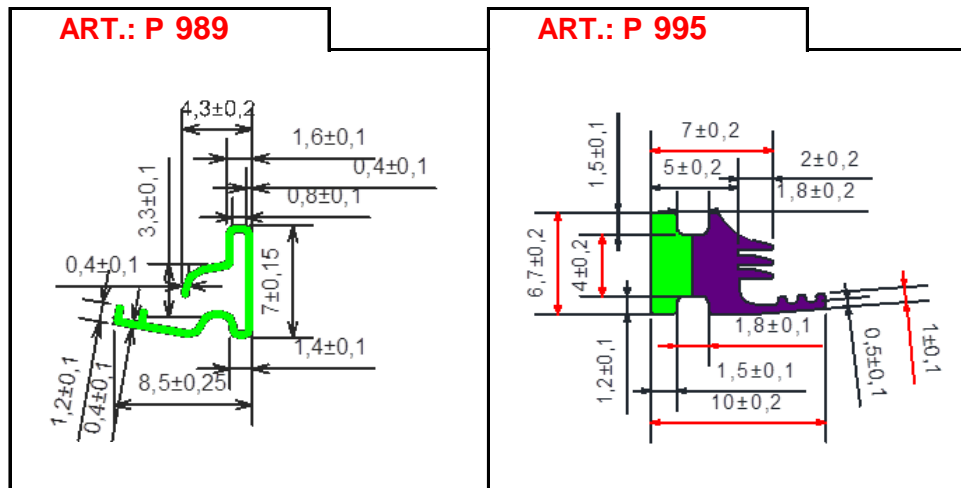

KATALOG PROFILOV
CATALOGUE OF PROFILES
KATALOG DER PROFILEN

UTEKSOL d.o.o.

Pohorska 6a

2380 Slovenj Gradec, SLOVENIJA

Tel. : 00386(0)2 88 42 451

Fax. : 00386(0)2 88 44 102

E – mail: gregor.bricman@uteksol.si

www.uteksol.si

Pridržujemo si pravico do popravkov in sprememb!
We keep claim of corrections and changes!
Wir vorbehalten sich die berichtigungen und veränderungen!