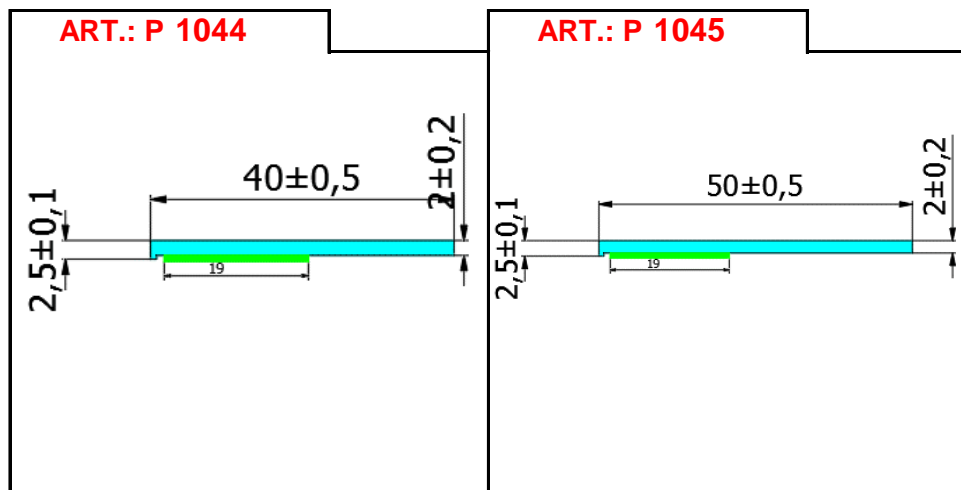

**KATALOG PROFILOV**  
CATALOGUE OF PROFILES  
KATALOG DER PROFILEN

**UTEKSOL d.o.o.**

Pohorska 6a  
2380 Slovenj Gradec, SLOVENIJA  
Tel. : 00386(0)2 88 42 451  
Fax. : 00386(0)2 88 44 102  
E – mail: [gregor.bricman@uteksol.si](mailto:gregor.bricman@uteksol.si)  
[www.uteksol.si](http://www.uteksol.si)