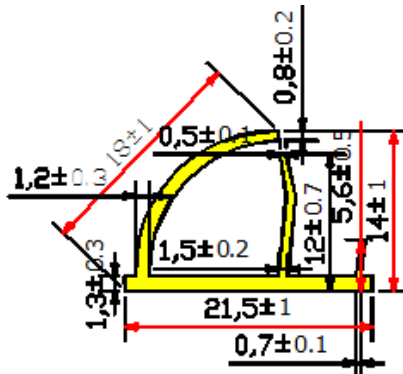

KATALOG PROFILOV
CATALOGUE OF PROFILES
KATALOG DER PROFILEN

UTEKSOL d.o.o.

Pohorska 6a

2380 Slovenj Gradec, SLOVENIJA

Tel. : 00386(0)2 88 42 451

Fax. : 00386(0)2 88 44 102

E - mail: gregor.bricman@uteksol.si

www.uteksol.si

ART.: P 917

ART.: P 940

ART.: P 953

Pridržujemo si pravico do popravkov in sprememb!
We keep claim of corrections and changes!
Wir vorbehalten sich die berichtigungen und veränderungen!