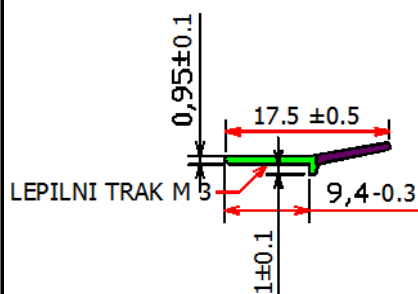

KATALOG PROFILOV
CATALOGUE OF PROFILES
KATALOG DER PROFILEN

UTEKSOL d.o.o.

Pohorska 6a

2380 Slovenj Gradec, SLOVENIJA

Tel. : 00386(0)2 88 42 451

Fax. : 00386(0)2 88 44 102

E - mail: gregor.bricman@uteksol.si

www.uteksol.si

ART.: P 917

ART.: P 940

ART.: P 953

Pridržujemo si pravico do popravkov in sprememb!
We keep claim of corrections and changes!
Wir vorbehalten sich die berichtigungen und veränderungen!