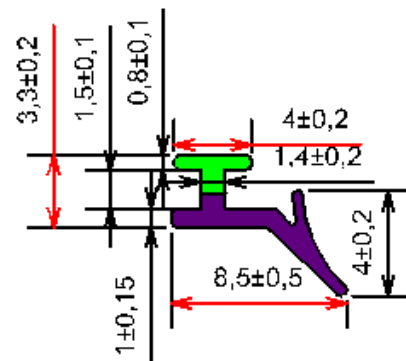

KATALOG PROFILOV
CATALOGUE OF PROFILES
KATALOG DER PROFILEN

UTEKSOL d.o.o.

Pohorska 6a

2380 Slovenj Gradec, SLOVENIJA

Tel. : 00386(0)2 88 42 451

Fax. : 00386(0)2 88 44 102

E - mail: gregor.bricman@uteksol.si

www.uteksol.si

ART.: P 917

ART.: P 940

ART.: P 953

Pridržujemo si pravico do popravkov in sprememb!
We keep claim of corrections and changes!
Wir vorbehalten sich die berichtigungen und veränderungen!